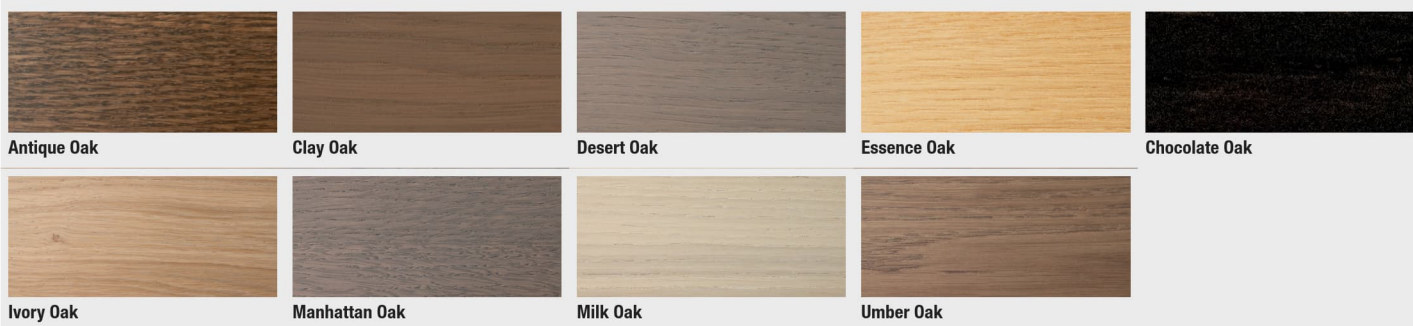

PŘEHLED DŘEVIN

DUBY

TRENDY OAKS (BAREVNÉ DUBY)

KARTÁČOVANÉ, BAREVNÉ DUBY

OSTATNÍ DŘEVINY – SVĚTLÉ BARVY

PŘEHLED DŘEVIN

OSTATNÍ DŘEVINY – HNĚDÉ BARVY

OSTATNÍ DŘEVINY – TMAVÉ BARVY