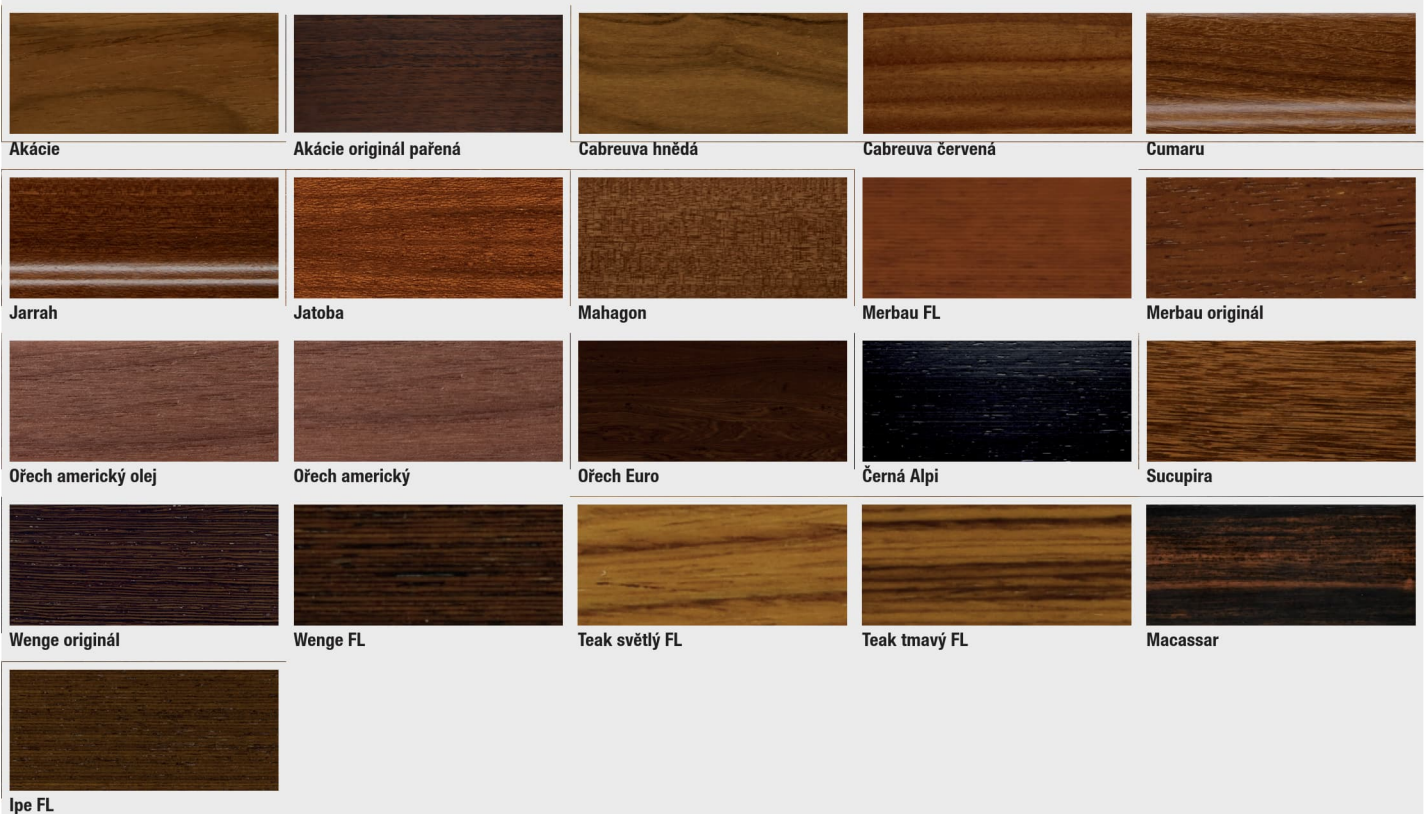

PŘEHLED DŘEVIN

DUBY

TRENDY OAKS (BAREVNÉ DUBY)

KARTÁČOVANÉ, BAREVNÉ DUBY

OSTATNÍ DŘEVINY – SVĚTLÉ BARVY

PŘEHLED DŘEVIN

OSTATNÍ DŘEVINY – HNĚDÉ BARVY

OSTATNÍ DŘEVINY – TMAVÉ BARVY