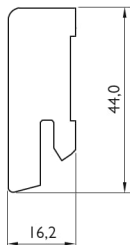

16x44 Cubica

Lišta s MDF jádrem obalená fólií

Formát (mm)	16,2 x 44,0 x 2500
Balení	10 ks = 25 m
Hmotnost balení (kg)	12,6
Nosič	MDF
Povrchová úprava	Fólie

Formát (mm)	16,2 x 44,0 x 2400
Balení	10 ks = 24 m
Hmotnost balení (kg)	12,1
Nosič	MDF
Povrchová úprava	Fólie

Název dekoru	Vhodné pro podlahy	Kód	Dostupnost	Kč/m bez DPH	Kód	Dostupnost	Kč/m bez DPH
Dub Honey	F025-Honey, F026-Gingerbread				P050022-2,4	S	74,00
Ořech Authentic		P050051	S*	74,00	P050051-2,4	S	74,00
Dub Cassandra					P050129-2,4	S	74,00
Dub Sardinia	F051-Coconut	P050131	S*	74,00	P050131-2,4	S	74,00
Kámen Oyster	F014-Sea Salt, F015-Oyster, F023-Verona, F024-Terrazzo, F027-Ceppo, F029-Coquille, F030-Pebble beach, BRI005-Deer	P050159	S*	74,00	P050159-2,4	S	74,00
Kámen Caviar		P050162	S*	74,00	P050162-2,4	S	74,00
Javor bílý		P050223	S*	74,00	P050223-2,4	S	74,00
Bílá					P050233-2,4	S	74,00
Dub Stonehenge	F053-Stonehenge	P050251	S*	74,00	P050251-2,4	S	74,00
Dub Congo		P050253	S*	74,00	P050253-2,4	S	74,00
Dub Dolly	F035-Dolly	P050256	S*	74,00	P050256-2,4	S	74,00
Dub Cohiba	F021-Cohiba	P050257	S*	74,00	P050257-2,4	S	74,00
Dub Whitsundays	F003-Whitsundays, F303-Ika	P050261	S*	74,00	P050261-2,4	S	74,00
Borovice		P050268	S*	74,00	P050268-2,4	S	74,00
Dub Celtic		P050282	S*	74,00	P050282-2,4	S	74,00
Dub Cognac	F019-Cognac				P050283-2,4	S	74,00
Dub Latte	F017-Champagne, F034 Latte, F099-Clooney, F317-Unagi, BRI002-Squirrel	P050284	S*	74,00	P050284-2,4	S	74,00
Kámen Sea Salt	F014 Sea Salt, F028-Jellyfish	P050287	S*	74,00	P050287-2,4	S	74,00
Dub Paris Tan	F001-Paris Tan	P050295	S*	74,00	P050295-2,4	S	74,00
Buk	Buk	P060047	S*	74,00	P060047-2,4	S	74,00
Dub	Dub	P060057	S*	74,00	P060057-2,4	S	74,00
Dub bílý		P070017	S*	74,00	P070017-2,4	S	74,00
Dub Black Beauty	F022-Black Beauty	P070030	S*	74,00	P070030-2,4	S	74,00
Dub Eivissa	F033-Eivissa	P130008	S*	74,00	P130008-2,4	S	74,00
Dub Landhausdiele		P130010	S*	74,00	P130010-2,4	S	74,00
Dub Butter Crisps	F002-Butter Crisps, F018-Cider, F050-Crémat, F055-Apple Crumble, F102-Teddy Bear, F319-Anago, BRI004-Fox				P130017-2,4	S	74,00
Dub Rafia					P130028-2,4	S	74,00
Dub Coconut	F051-Coconut	P130031	S*	74,00	P130031-2,4	S	74,00
Dub Blush		P130054	S*	74,00	P130054-2,4	S	74,00
Dub pepřový		P130055	S*	74,00	P130055-2,4	S	74,00
Dub Majorca		P130060	S*	74,00	P130060-2,4	S	74,00
Dub Prairie dog	F051-Coconut, BRI001-Prairie dog	P130061	S*	74,00	P130061-2,4	S	74,00
Dub Truffle		P130063	S*	74,00	P130063-2,4	S	74,00
Dub Champagne	F017-Champagne	P130067	S*	74,00	P130067-2,4	S	74,00
Dub Alpaca		P130073	S*	74,00	P130073-2,4	S	74,00
Dub Raccoon	BRI003-Raccoon	P130079	S*	74,00	P130079-2,4	S	74,00
Dub Aronia		P130082	S*	74,00	P130082-2,4	S	74,00
Dub Vintage		P140009	S*	74,00	P140009-2,4	S	74,00
Dub Goose	F036-Goose	P140020	S*	74,00	P140020-2,4	S	74,00
Dub Brunette		P140027	S*	74,00	P140027-2,4	S	74,00
Dub Provence		P160003	S*	74,00	P160003-2,4	S	74,00

Dostupnost soklových lišt PEDROSS 16 x 44 Cubica:

S skladem, odběr možný po kusech, po doprodání lišt s dostupností S*
S* skladem, do vyprodání zásob